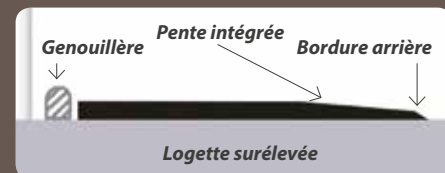

Les tapis de couchage

Qu'est-ce qui caractérise le tapis de logettes KRAIBURG ?

Une surface élastique

La surface martelée favorise le séchage de la surface. Particulièrement agréable et douce pour la peau, elle soulage également la pression sur les articulations.

Mélange de caoutchouc extraordinaire > Qualité idéale > robuste et souple dans le temps.

Elasticité optimale :
l'enfoncement de l'onglon augmente l'adhérence

Entretien réduit au minimum

Merci d'observer les prescriptions KRAIBURG lors de la pose, de l'entretien ou de l'utilisation des tapis caoutchouc, disponibles sur simple demande ou visibles sur la fiche technique prévue à cet effet.

	WELA Puzzle	WELA Bords Droits
Largeur du tapis	110 / 120 cm	110 / 115 / 120 / 125 cm
Longueur du tapis	183 cm	183cm
Epaisseur du tapis	4,5 cm	4,5 cm

Options

Genouillères

Ergoboard

Genouillères élastiques en caoutchouc
cf. fiche produit dédiée

Maxiboard

Genouillères élastiques en caoutchouc
cf. fiche produit dédiée

Profil en T

Pour jonction ou finition

www.agriestelevage.fr

AGRIEST
ELEVAGE

S.A. AGRIEST
Z.A. de la Maze - FR - 70360 Scey-sur-Saône
TEL. +33(0)3 84 92 76 76 • FAX +33(0)3 84 92 72 03
Mail : elevage@agriest.com