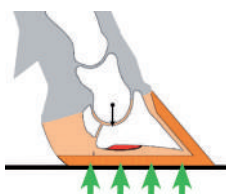

## Tapis de circulation

Bovins Lait/Viande

### Zones d'abrasion pour parage préventif

**Revêtement novateur et unique, en combinaison avec les tapis KURA P et KURA S.**

Le système **pédiKURA** est un revêtement novateur et unique, il complète le sol caoutchouc souple par des zones d'abrasion, ainsi votre troupeau retrouvera les conditions naturelles des sols que l'on trouve dans la pâture où des particules sablonneuses présentes dans la terre assurent l'entretien des onglons.

### Kraiburg installe la prairie dans l'étable :

Le corindon, deuxième minéral le plus dur après le diamant, est injecté sous forme de grains directement dans le caoutchouc ; ces grains auront pour effet d'entretenir les onglons et de réguler leur pousse. Ainsi, tout comme dans la nature, vos vaches garderont des onglons sains (Le système **PédiKURA** ne remplace pas le parage traditionnel, il n'en est que le complément). En implantation combinée avec le système **KURA** vous aurez alors des zones d'abrasion dans votre étable ainsi que des aires d'exercice anti-dérapantes favorisant les déplacements des vaches.