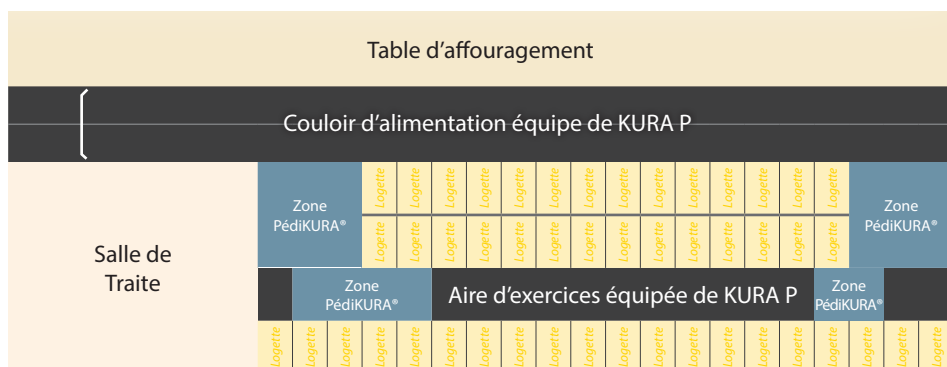

Merci d'observer les prescriptions KRAIBURG lors de la pose, de l'entretien ou de l'utilisation des tapis caoutchouc, disponibles sur simple demande ou visibles sur la fiche technique prévue à cet effet.