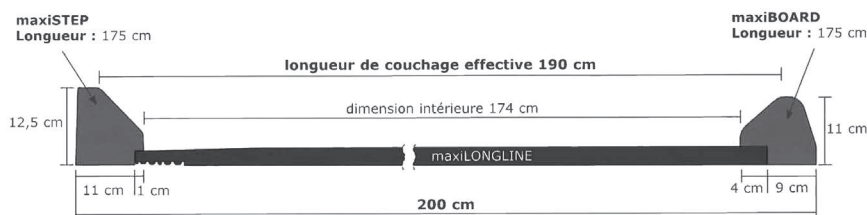

## Une surface élastique

Le profil à rainure favorise en plus le séchage de la surface.  
Rainures diagonales à l'arrière : offrent du support supplémentaire lorsque la vache se couche ou se lève.  
Particulièrement agréable et douce pour la peau.

**Mélange de caoutchouc extraordinaire** > Qualité idéale > robuste et souple dans le temps.

**Elasticité optimale :**  
l'enfoncement de l'onglon augmente l'adhérence

**Entretien réduit au minimum**

**Merci d'observer les prescriptions KRAIBURG lors de la pose, de l'entretien ou de l'utilisation des tapis caoutchouc, disponibles sur simple demande ou visibles sur la fiche technique prévue à cet effet.**

### maxiSTEP :

Dimensions :

### maxiLONGLINE :

- Ep : 30 mm
- Longueur : 2.5 - 32.5 m (une dimension tous les 10 cm)
- Largeur : 180 cm (dimensions spéciales - p.ex pour jeune bétail - sur demande)

**Montage :** 7 fixations par maxi BOARD et maxiSTEP ,  
maxiLONGLINE est fixé en même temps que maxiBOARD (pas séparément)