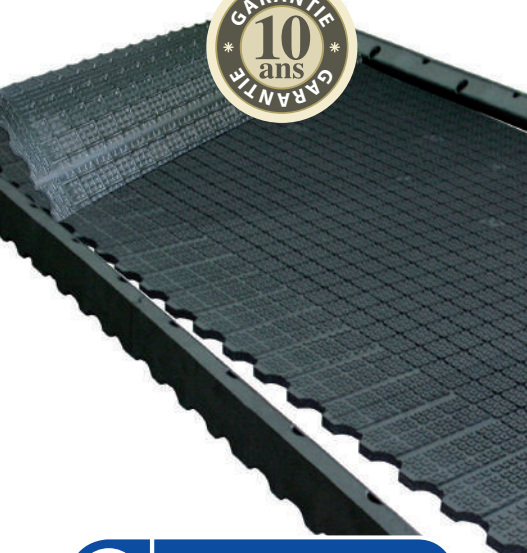

## MaxiBOX | Logette creuse Pour stabulation libre

### La logette creuse confort

Système à 3 composants : revêtement caoutchouc (rouleau) + genouillère caoutchouc + profil caoutchouc à bordure arrière.