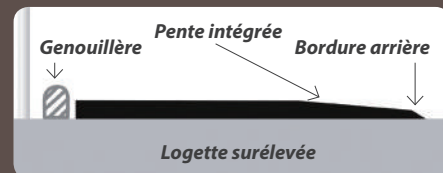

Les tapis de couchage

Qu'est-ce qui caractérise le tapis de logettes KRAIBURG ?

Une surface élastique

Le profil à rainure favorise en plus le séchage de la surface.
Rainures diagonales à l'arrière : offrent du support supplémentaire lorsque la vache se couche ou se lève.
Particulièrement agréable et douce pour la peau.

Mélange de caoutchouc extraordinaire > Qualité idéale > robuste et souple dans le temps.

Elasticité optimale :
l'enfoncement de l'onglon augmente l'adhérence

Entretien réduit au minimum

Merci d'observer les prescriptions KRAIBURG lors de la pose, de l'entretien ou de l'utilisation des tapis caoutchouc, disponibles sur simple demande ou visibles sur la fiche technique prévue à cet effet.

Conditions préalables de la surface en béton (couchage) :

- pente minimale : 3 %
- hauteur : env. 10 cm

maxiSTEP :

Dimensions :

maxiLONGLINE :

- Ep : 30 mm
- Longueur : 2.5 - 32.5 m (une dimension tous les 10 cm)
- Largeur : 180 cm (dimensions spéciales - p.ex pour jeune bétail - sur demande)

Montage : 7 fixations par maxi BOARD et maxiSTEP ,
maxiLONGLINE est fixé en même temps que maxiBOARD (pas séparément)

Accessoire :

maxiPROFIL pour la couverture des joints, en délimitation latérale des couchages sur maxiLONGLINE, en terminaison des bordures latérales, longueur : 173 cm, montage : 5 vis par profil

www.agriestelevage.fr

S.A. AGRIEST
Z.A. de la Maze - FR - 70360 Scey-sur-Saône
TEL. +33(0)3 84 92 76 76 • FAX +33(0)3 84 92 72 03
Mail : elevage@agriest.com