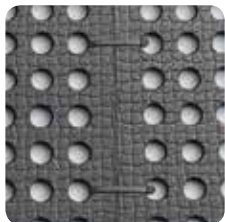

Les tapis de circulation

Les revêtements de la marque KRAIBURG répondent parfaitement aux exigences naturelles des bovins. Un enfoncement d'onglon comme dans la prairie assure une répartition homogène de la charge. La surface Grip est anti-dérapante, elle rend les chevauchements plus sécurisés et donc plus fréquents. La détection des chaleurs est plus facile. Les tapis de circulation **RIMA** sont préconisés aussi bien en construction neuve qu'en rénovation pour les sols glissants ou ayant un effet négatif sur les onglons.

Dimensions

Perforations : $\varnothing 30$ mm

Épaisseur : 24 mm

Largeur : 110 cm

Longueur : 175 cm

Installation

Tapis fixés entre eux à l'aide de serre-flex non fournis

www.agriestelevage.fr