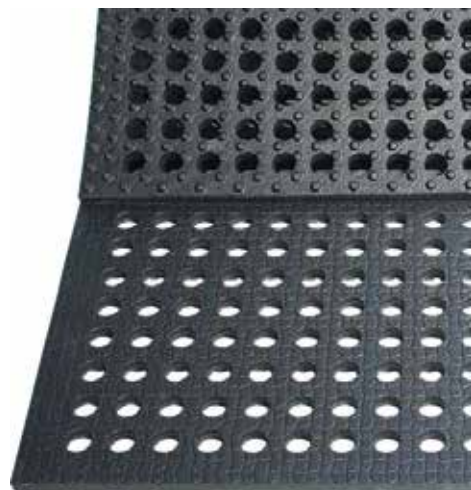

CONFORT ANIMAL

Tapis de circulation

Bovins Lait/Viande

LOMAX

Tapis pour la stabilisation des sols boueux

Tapis en caoutchouc perforé pour la stabilisation des sols naturels sans danger pour les animaux

- *Spécialement développé pour les sols boueux, s'adapte à la surface.*
- *Installation simple sans fondation, les tapis peuvent facilement être enlevés et disposés de nouveau.*
- *Résistant aux intempéries et aux UV.*

Caractéristiques

Surface supérieure perforée

Surface inférieure crampons coniques

www.agriestelevage.fr

S.A.S. AGRIEST
Z.A. de la Maze - FR - 70360 Scy-sur-Saône
TEL. +33(0)3 84 92 76 76 • FAX +33(0)3 84 92 72 03
Mail : contact@agriestelevage.fr

Les tapis de circulation

Les revêtements de la marque KRAIBURG répondent parfaitement aux exigences naturelles des bovins. Un enfoncement d'onglon comme dans la prairie assure une répartition homogène de la charge. La surface Grip est anti-dérapante, elle rend les chevauchements plus sécurisés et donc plus fréquents. La détection des chaleurs est plus facile. Les tapis de circulation **RIMA** sont préconisés aussi bien en construction neuve qu'en rénovation pour les sols glissants ou ayant un effet négatif sur les onglons.

Dimensions

Perforations : $\varnothing 30$ mm

Épaisseur : 24 mm

Largeur : 110 cm

Longueur : 175 cm

Installation

Tapis fixés entre eux à l'aide de serre-flex non fournis

www.agriestelevage.fr