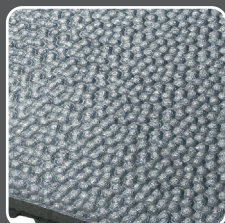

LENTA

Tapis de couchage Pour entravées

Une souplesse ultime pour un confort incomparable.

Utilisation dans les étables entravées.

Confortable grâce à son profil inférieur à crampons coniques.

La pente douce intégrée au bord arrière améliore le séchage de la surface.

Les lèvres d'étanchéité minimisent les salissures sous le tapis.

La coupe biseautée à l'arrière évite les trébuchements.

Caractéristiques

Surface martelée
douce pour la peau

Profil inférieur
à crampons coniques

Lèvres d'étanchéité
iminuent le salissement de
la partie inférieure

www.agriestelevage.fr

DONNÉES TECHNIQUES

Options

Utilisation possible
pour tables d'alimentation
surélevées

Merci d'observer les prescriptions KRAIBURG lors de la pose, de l'entretien ou de l'utilisation des tapis caoutchouc, disponibles sur simple demande ou visibles sur la fiche technique prévue à cet effet.

	Largeur de la logette			
	100 cm	110 cm	120 cm	130 cm
Longueur du tapis	150 cm	150 cm	150 cm	150 cm
	157 cm	157 cm	157 cm	157 cm
	165 cm	165 cm	165 cm	165 cm
	175 cm	175 cm	175 cm	175 cm
	185 cm	185 cm	185 cm	185 cm
	200 cm	200 cm	200 cm	200 cm
			220 cm	220 cm
Epaisseur du tapis	30 mm			