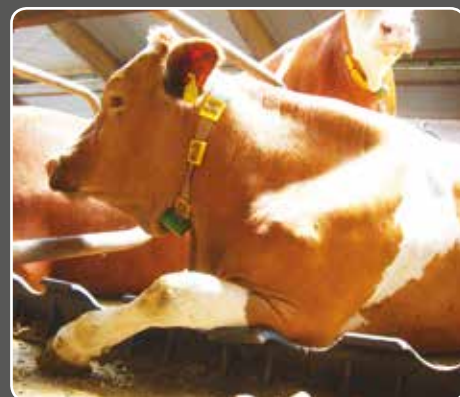

Surface élastique agréable et douce pour la peau

La pente intégrée à l'arrière favorise le séchage de la surface

KRAIBURG

Caractéristiques

Lèvres d'étanchéité
Diminuent le salissement de la partie inférieure

Les tapis de couchage

Qu'est-ce qui caractérise le tapis de logettes KRAIBURG ?

Une surface élastique

La surface martelée favorise le séchage de la surface. Particulièrement agréable et douce pour la peau, elle soulage également la pression sur les articulations.

Mélange de caoutchouc extraordinaire > Qualité idéale > robuste et souple dans le temps.

Elasticité optimale :
l'enfoncement de l'onglon augmente l'adhérence

Entretien réduit au minimum

Merci d'observer les prescriptions KRAIBURG lors de la pose, de l'entretien ou de l'utilisation des tapis caoutchouc, disponibles sur simple demande ou visibles sur la fiche technique prévue à cet effet.

	Largeur de la loquette
	KKM Puzzle
Largeur du tapis	110 / 120 / 125 cm
Longueur du tapis	170 / 183 cm
Epaisseur du tapis	30 mm

Options Genouillères

Ergoboard

Genouillères élastiques en caoutchouc
cf. fiche produit dédiée