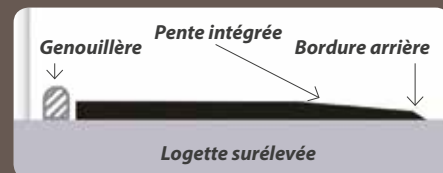

Surface élastique agréable et douce pour la peau

La pente intégrée à l'arrière favorise le séchage de la surface

KRAIBURG

Caractéristiques

Lèvres d'étanchéité
Diminuent le salissement de la partie inférieure

Les tapis de couchage

Qu'est-ce qui caractérise le tapis de logettes KRAIBURG ?

Une surface élastique

La surface martelée favorise le séchage de la surface. Particulièrement agréable et douce pour la peau, elle soulage également la pression sur les articulations.

Mélange de caoutchouc extraordinaire > Qualité idéale > robuste et souple dans le temps.

Elasticité optimale :
l'enfoncement de l'onglon augmente l'adhérence

Entretien réduit au minimum

Merci d'observer les prescriptions KRAIBURG lors de la pose, de l'entretien ou de l'utilisation des tapis caoutchouc, disponibles sur simple demande ou visibles sur la fiche technique prévue à cet effet.

	Largeur de la loquette
	KKM Puzzle
Largeur du tapis	110 / 120 / 125 cm
Longueur du tapis	170 / 183 cm
Epaisseur du tapis	30 mm

Options Genouillères

Ergoboard

Genouillères élastiques en caoutchouc
cf. fiche produit dédiée