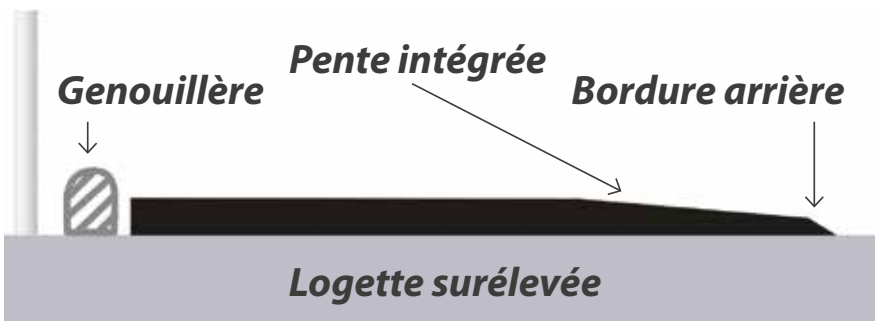

## **Une surface élastique**

La surface martelée favorise le séchage de la surface. Particulièrement agréable et douce pour la peau, elle soulage également la pression sur les articulations.

**Mélange de caoutchouc extraordinaire** > Qualité idéale > robuste et souple dans le temps.

**Elasticité optimale** : l'enfoncement de l'onglon augmente l'adhérence

**Entretien réduit au minimum**

**Merci d'observer les prescriptions KRAIBURG lors de la pose, de l'entretien ou de l'utilisation des matelas caoutchouc, disponibles sur simple demande ou visibles sur la fiche technique prévue à cet effet.**