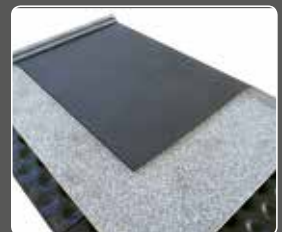

Options

Ergoboard

Genouillères élastiques en caoutchouc

Maxiboard

Genouillères élastiques en caoutchouc

VITA

La version box (jusqu'à 6m x 5,25m)

Profils de finition en L