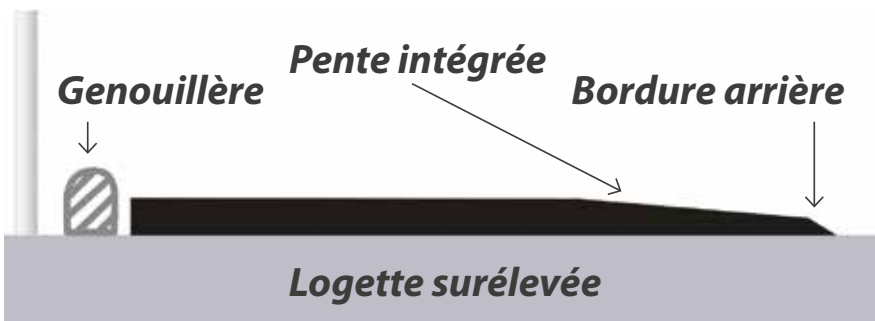

Surface martelée éprouvée et facile d'entretien.

Couchage souple à l'intérieur des bords du tapis :

› favorise le positionnement correct de la vache.
› améliore l'adhérence.

Partie arrière :

› pente intégrée : favorise le séchage de la surface.
› chanfrein : ménage les articulations, pas de trébuchements.
› lèvres d'étanchéité : la mousse est protégée.

ACCESSOIRES

Profils de terminaison latéraux
KEW Plus LL-R (à droite) et
KEW Plus LL-L (à gauche)
LARGEUR : 10 cm
LONGUEUR : 180 cm

MONTAGE

Fixation au bord de tête avec 2 - 3 chevilles et vis / logette, aux profils avec 6 chevilles et vis.

| Bord droit sans profil

| Bord droit avec profil

| Système en rouleau LongLine

Les tapis de couchage

Qu'est-ce qui caractérise le tapis de logettes KRAIBURG ?

Une surface élastique

La surface martelée favorise le séchage de la surface. Particulièrement agréable et douce pour la peau, elle soulage également la pression sur les articulations.

Mélange de caoutchouc extraordinaire > Qualité idéale > robuste et souple dans le temps.

Elasticité optimale : l'enfoncement de l'onglon augmente l'adhérence

Entretien réduit au minimum

Merci d'observer les prescriptions KRAIBURG lors de la pose, de l'entretien ou de l'utilisation des tapis caoutchouc, disponibles sur simple demande ou visibles sur la fiche technique prévue à cet effet.