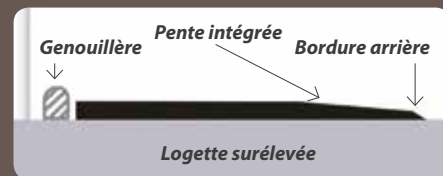

La pente douce intégrée au bord arrière améliore le séchage de la surface.

Existe :

ou

KRAIBURG

Caractéristiques

Surface martelée
douce pour la peau

Profil inférieur
à crampons coniques

www.agriestelevage.fr

AGRIEST
ELEVAGE

S.A.S. AGRIEST
Z.A. de la Maze - FR - 70360 Scy-sur-Saône
TEL. +33(0)3 84 92 76 76 • FAX +33(0)3 84 92 72 03
Mail : contact@agriestelevage.fr

Les tapis de couchage

Qu'est-ce qui caractérise le tapis de logettes KRAIBURG ?

Une surface élastique

La surface martelée favorise le séchage de la surface. Particulièrement agréable et douce pour la peau, elle soulage également la pression sur les articulations.

Mélange de caoutchouc extraordinaire > Qualité idéale > robuste et souple dans le temps.

Elasticité optimale :
l'enfoncement de l'onglon augmente l'adhérence

Entretien réduit au minimum

Merci d'observer les prescriptions KRAIBURG lors de la pose, de l'entretien ou de l'utilisation des tapis caoutchouc, disponibles sur simple demande ou visibles sur la fiche technique prévue à cet effet.