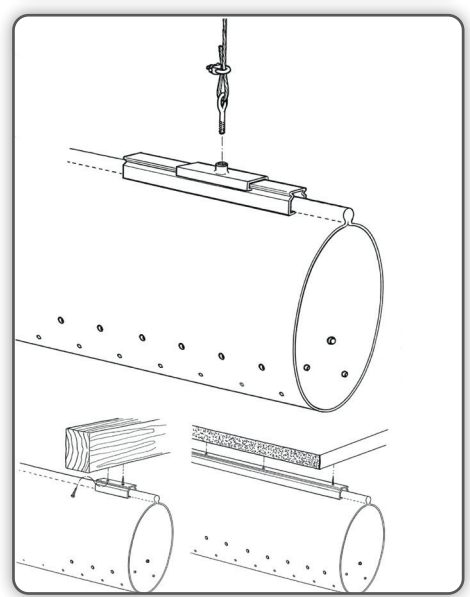

www.agriestelevage.fr

AGRIEST - Z.A. de la Maze - FR - 70360 SCEY SUR SAONE
TEL. : + 33 (0)3 84 92 76 76 - Mail : contact@agriestelevage.fr