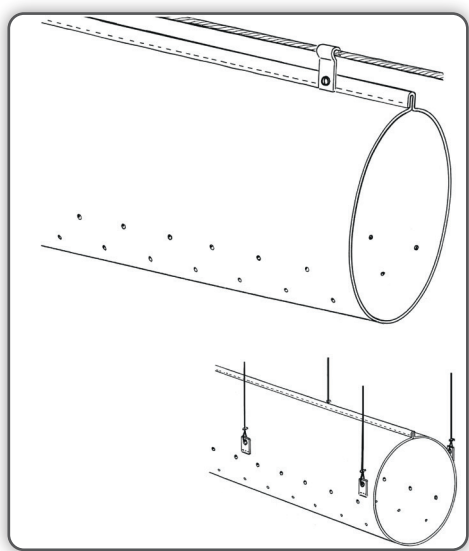

www.agriestelevage.fr

AGRIEST - Z.A. de la Maze - FR - 70360 SCEY SUR SAONE
TEL. : + 33 (0)3 84 92 76 76 - Mail : contact@agriestelevage.fr