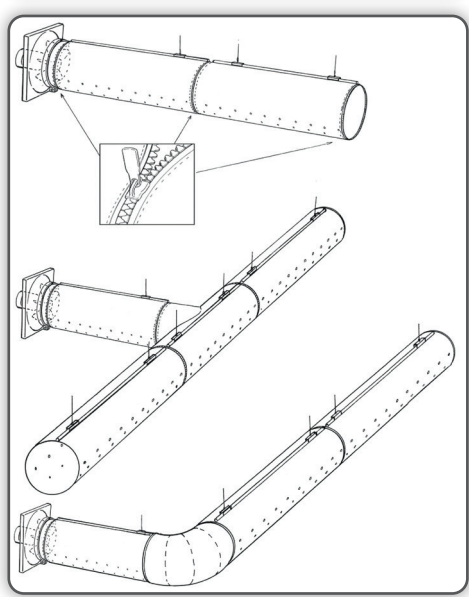

www.agriestelevage.fr

AGRIEST - Z.A. de la Maze - FR - 70360 SCEY SUR SAONE
TEL. : + 33 (0)3 84 92 76 76 - Mail : contact@agriestelevage.fr