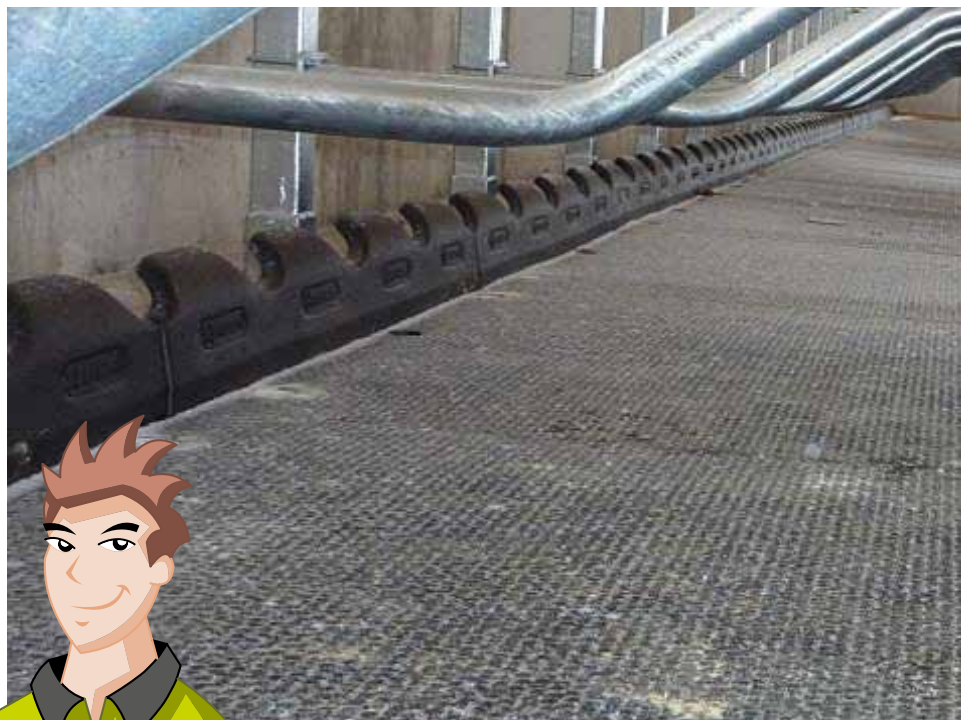

- Complète les équipements de réglage de la logette de façon idéale
- Élastique, confortable et forme stable
- Permet un changement confortable des positions de couchage sans effort.
- Ménage les articulations de la carpe lorsque la vache se lève
- Peut être combiné avec divers systèmes de tapis de logettes
- Un montage ultérieur simple est possible

Les tapis de couchage

Qu'est-ce qui caractérise le tapis de logettes KRAIBURG ?

Une surface élastique

Le profil à rainure favorise en plus le séchage de la surface. Rainures diagonales à l'arrière : offrent du support supplémentaire lorsque la vache se couche ou se lève. Particulièrement agréable et douce pour la peau.

Mélange de caoutchouc extraordinaire > Qualité idéale > robuste et souple dans le temps.

Elasticité optimale : l'enfoncement de l'onglon augmente l'adhérence

Entretien réduit au minimum

Merci d'observer les prescriptions KRAIBURG lors de la pose, de l'entretien ou de l'utilisation des tapis caoutchouc, disponibles sur simple demande ou visibles sur la fiche technique prévue à cet effet.

Dimensions	
Longueur de la genouillère	115 / 120 cm
Montage	5 fixations par pièces
Le montage d'ergoboard est possible à partir d'une largeur de loquette de 115 cm, comme un ergoboard est exigé par loquette	