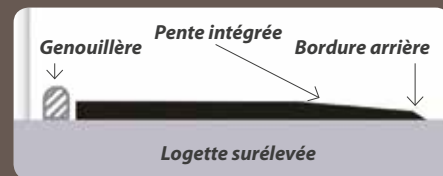

- Complète les équipements de réglage de la logette de façon idéale
- Élastique, confortable et forme stable
- Permet un changement confortable des positions de couchage sans effort.
- Ménage les articulations de la carpe lorsque la vache se lève
- Peut être combiné avec divers systèmes de tapis de logettes
- Un montage ultérieur simple est possible

Les tapis de couchage

Qu'est-ce qui caractérise le tapis de logettes KRAIBURG ?

Une surface élastique

Le profil à rainure favorise en plus le séchage de la surface. Rainures diagonales à l'arrière : offrent du support supplémentaire lorsque la vache se couche ou se lève. Particulièrement agréable et douce pour la peau.

Mélange de caoutchouc extraordinaire > Qualité idéale > robuste et souple dans le temps.

Elasticité optimale : l'enfoncement de l'onglon augmente l'adhérence

Entretien réduit au minimum

Merci d'observer les prescriptions KRAIBURG lors de la pose, de l'entretien ou de l'utilisation des tapis caoutchouc, disponibles sur simple demande ou visibles sur la fiche technique prévue à cet effet.