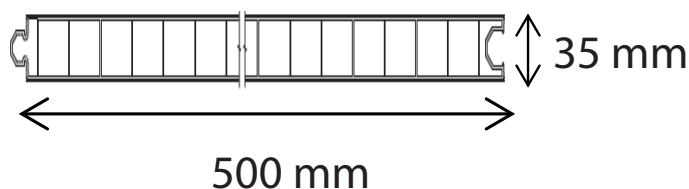

ÉLÉMENTS DE COFFRAGE PVC

Hauteur à la demande (minimum 1m, maximum 6m)