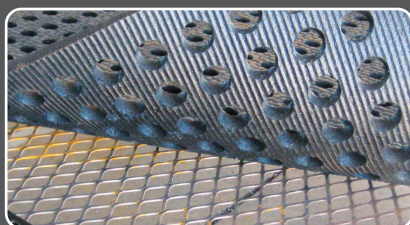

CaBoMat | Pour cases à veaux surélevées ou boxes

KRAIBURG

Une souplesse incroyable.

- Revêtement de sol respectueux des animaux pour cases à veaux surélevées ou boxes.
- Améliore le caractère anti-dérapant et réduit les risques de blessures.
- Pour les plus petits veaux et jusqu'à un poids vif de 60 kg.

Caractéristiques

En surface : profil finement martelé

Au verso : profil rainuré hautement résistant

www.agriestelevage.fr

DONNÉES TECHNIQUES

Merci d'observer les prescriptions KRAIBURG lors de la pose, de l'entretien ou de l'utilisation des tapis caoutchouc, disponibles sur simple demande ou visibles sur la fiche technique prévue à cet effet.

	Dimensions
Epaisseur	11 mm
Largeur	75 cm puis de 76 à 120 cm par tranches de 2 cm
Longueur	70 à 350 cm par tranches de 1 cm
Perforation	Ouverture de 30 mm ; la largeur des bords non perforés varie
Installation	Pose sans fixation

Pré-requis :

- ***La structure ou la plate forme est perforée (barres porteuses).***
- ***La capacité de charge est déjà assurée par le support sous-jacent (le tapis ne remplit pas cette fonction).***
- ***Distance entre les entretoises : maximum 5 x 5 cm.***
- ***Épaisseur des entretoises : 3 mm au min.***