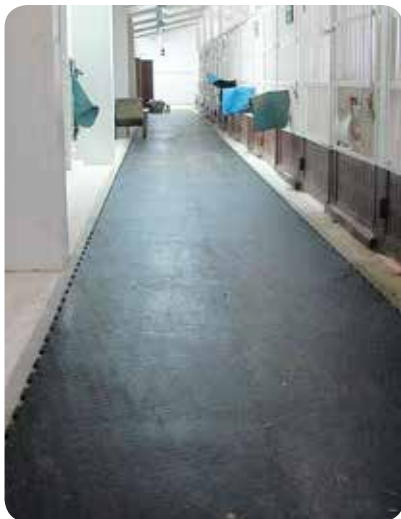

Qu'est-ce qui caractérise le tapis BELMONDO® ?

Une surface renforcée résistant à tous types d'équidés quelles que soient leurs ferrures.

Particulièrement agréable et doux pour la peau, les tapis BELMONDO sont composés d'un mélange de caoutchouc extraordinaire pour une qualité idéale.

L'enfoncement maîtrisé du sabot garantit la restitution du confort et améliore l'adhérence.

La robustesse et la souplesse sont conservées dans le temps, et l'entretien, lui, est réduit au minimum.

Merci d'observer les prescriptions BELMONDO lors de la pose, de l'entretien ou de l'utilisation des tapis caoutchouc, disponibles sur simple demande ou visibles sur la fiche technique prévue à cet effet.

Données Techniques

Epaisseur	Dimensions	Puzzle	Poids
11 mm	1 m x 1 m	sur les 4 côtés	env. 13,5 kg

Options

• Tôle inox en Z :

Ep 2mm - Long 2m.

(réf 217561)

Tous les produits BELMONDO® peuvent être combinés avec les autres et sont adaptés pour les boxes ainsi que des stabulations libres.