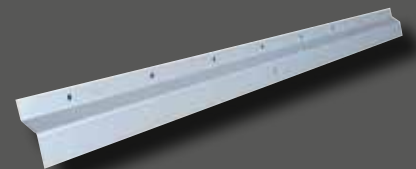

CONFORT ANIMAL

Revêtements Caoutchouc

Equin

WALKWAY

Tapis pour aires de pansage,
couloirs d'écurie et
allées cavalières

**Adapté aux couloirs d'écuries à portes battantes
et non mécanisées.**

- Pour les ferrures sans pointes, ni crampons.
- Améliore le grip du sabot.
- Tapis en caoutchouc plein : longue durée de vie, recyclable.
- Moins de bruit dans l'écurie.
- Ne convient pas pour la circulation des véhicules.
- Utilisable dans des vans & camions.

Qu'est-ce qui caractérise le tapis BELMONDO® ?

Une surface renforcée résistant à tous types d'équidés quelles que soient leurs ferrures.

Particulièrement agréable et doux pour la peau, les tapis BELMONDO sont composés d'un mélange de caoutchouc extraordinaire pour une qualité idéale.

L'enfoncement maîtrisé du sabot garantit la restitution du confort et améliore l'adhérence.

La robustesse et la souplesse sont conservées dans le temps, et l'entretien, lui, est réduit au minimum.

Merci d'observer les prescriptions BELMONDO lors de la pose, de l'entretien ou de l'utilisation des tapis caoutchouc, disponibles sur simple demande ou visibles sur la fiche technique prévue à cet effet.

Données Techniques

Epaisseur	Dimensions	Puzzle	Poids
11 mm	1 m x 1 m	sur les 4 côtés	env. 13,5 kg

Options

• Tôle inox en Z :

Ep 2mm - Long 2m.

(réf 217561)

Tous les produits BELMONDO® peuvent être combinés avec les autres et sont adaptés pour les boxes ainsi que des stabulations libres.