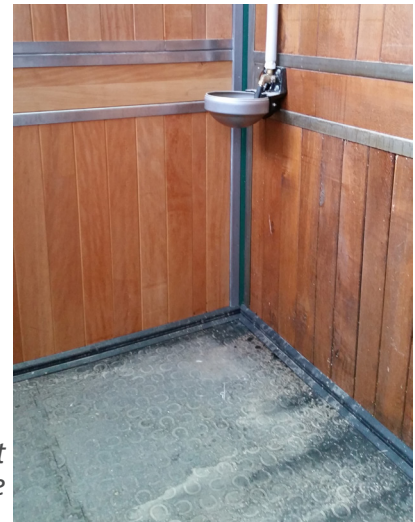

BASIC | Tapis pour boxes, couchages et stabulations

Caractéristiques

Surface sup. :
fer à cheval

Profil inférieur :
rainures

Matériel :
caoutchouc recyclé

Un bon confort pour vos chevaux

- Pour les ferrures sans pointes, ni crampons.
- Assure la sécurité au lever et au coucher.
- Isolation thermique & phonique.
- Protège les sabots et les articulations.
- Moins de bruit et moins d'exposition à la poussière.
- Contribue à une amélioration du climat dans l'écurie.
- Moindre coût grâce à la réduction du volume de litière.

www.agriest.com

DONNÉES TECHNIQUES

Options

- **Tôle inox en Z :**
Ep 2mm - Long 2m.
(réf 217561)

- **VITA Top :**
Bande de protection en terminaison visuelle le long des murs (dimensions 5x5,5x200 cm).

Tous les produits BELMONDO® peuvent être combinés avec les autres et sont adaptés pour les boxes ainsi que des stabulations libres.

Epaisseur	Dimensions	Puzzle	Poids
18 mm	1 m x 1 m	sur les 4 côtés	env. 20 kg

Pour capturer des liquides (urine), une petite quantité de litière absorbante est toujours nécessaire dans le box.

Nous recommandons également une quantité minimale de litière dans la stabulation libre.