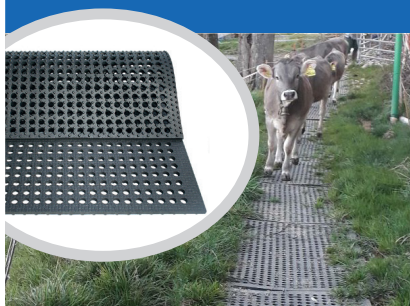

SOLUTION COMPLÈTE POUR LA STABILISATION DES SOLS

TAPIS **LOMAX**

Idéal pour stabiliser
les sols naturels
boueux.

DALLE **E40**

La solution premium
pour les utilisations
intensives.

DALLE **POLIEXT**

L'économique, pour
les paddocks et les
passages d'animaux.