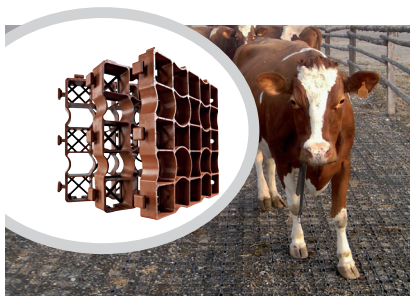

SOLUTION COMPLÈTE POUR LA STABILISATION DES SOLS

TAPIS **LOMAX**

Idéal pour stabiliser
les sols naturels
boueux.

DALLE **E40**

La solution premium
pour les utilisations
intensives.

DALLE **POLIEXT**

L'économique, pour
les paddocks et les
passages d'animaux.